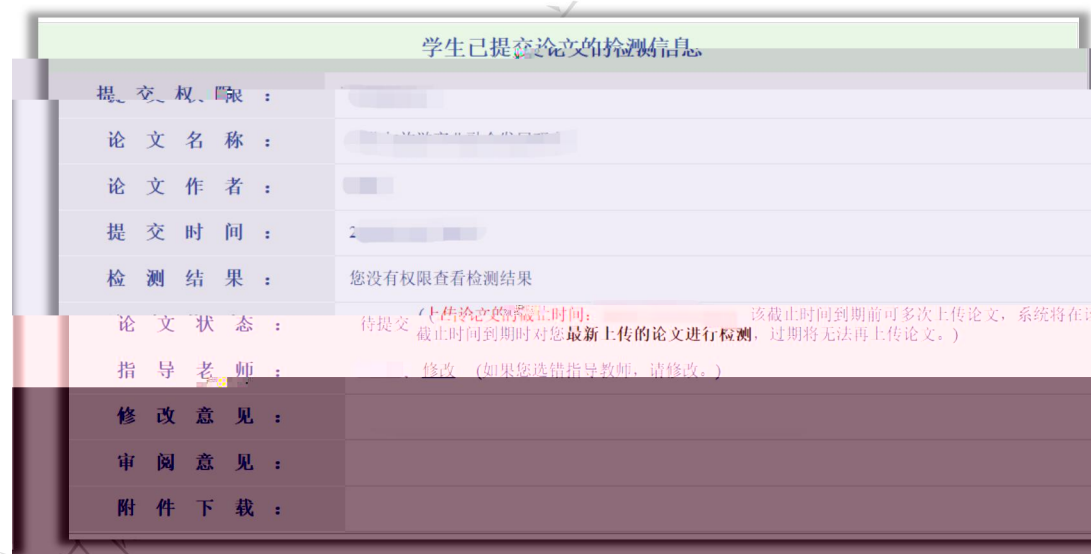

篇名: 文化与 [ ]

关键词: 冰雪 [ ]

创新点: [ ]

中文摘要: [ ]

待检测论文: [ ]

6.根据您所在学校的设置：**上传论文的截止时间：2022/3/23 20:30:00**，当前服务器时间  
多次上传论文，系统将在该截止时间到期时对您**最新上传的论文进行检测**。

3.1

3.2